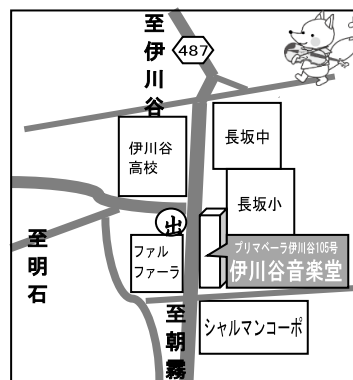

# 伊川谷音楽堂児童デイサービス

♪ 音楽を通じて個性を大切にした療育を行います ♪

## ☆音楽堂の一日(例)

- 送迎(学校又はご自宅)
- 15:30 おやつ
- 16:00 療育・創作活動  
(絵本・ぬり絵・カレンダー製作等)
- 16:30 音楽療法  
(歌唱・楽器・ダンス・体操等)
- 17:30 送迎(ご自宅へ) ☆

## 利用児童募集!!

- ☆対象:小学生～高校生  
(療育が必要と認められた児童)
- ☆営業時間:月～金曜日及び第2土曜日  
(年末年始除く、ご利用者様の要望に応じて  
土・日・祝日に営業することがあります)
- ☆提供地区:神戸市西区 他(応相談)

施設見学大歓迎です♪

特定非営利活動法人 音楽堂