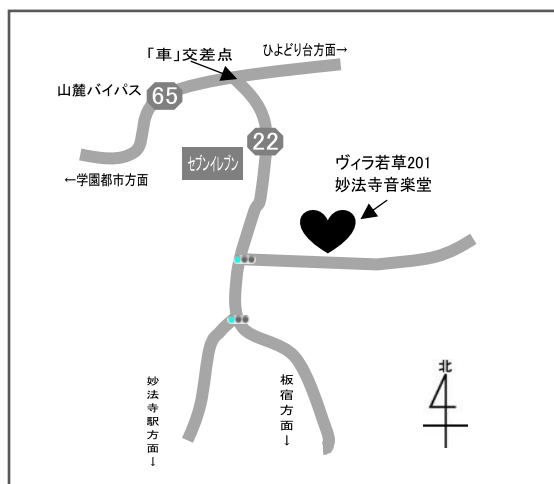

放課後等デイサービス

妙法寺音楽堂児童デイサービス

♪ 音楽を通じて個性を大切にした療育を行います ♪

☆音楽堂の一日(例)

- 送迎 (学校又はご自宅)
- 15:30 おやつ
- 16:00 音楽療法
(歌唱・楽器・ダンス・体操等)
- 17:00 療育・創作活動
(絵本・学習・カレンダー製作等)
- 17:30 送迎(ご自宅へ) ☆

利用児童募集!!

- ☆対象:小学生~高校生
(療育が必要と認められた児童)
- ☆営業時間:月~土曜日(年末年始除く)
(ご利用者様の要望、社会参加、行事等で
日・祝日に営業することがあります)
- ☆提供地区:須磨区 他

特定非営利活動法人 音楽堂
妙法寺音楽堂児童デイサービス
 神戸市須磨区若草町1-2-1ヴィラ若草201
TEL:078-647-8124

施設見学大歓迎です♪

音楽堂