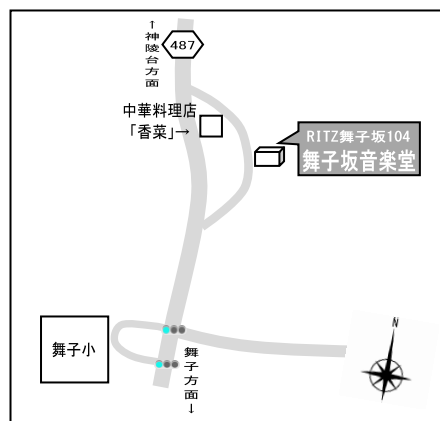

放課後等デイサービス

舞子坂音楽堂児童デイサービス

♪ **音楽**を通じて個性を大切にした療育を行います♪

☆音楽堂の一日(例)

- 送迎 (学校又はご自宅)
- 15:30 療育・創作活動
(絵本・学習・カレンダー製作等)
- 16:00 おやつ
- 16:30 音楽療法
(歌唱・楽器・ダンス・体操等)
- 17:30 送迎(ご自宅へ) ☆

利用児童募集!!

- ☆対象:小学生～高校生
(療育が必要と認められた児童)
- ☆営業時間:月～土曜日(年末年始除く)
(ご利用者様の要望, 社会参加、行事等
日・祝日に営業することがあります)
- ☆提供地区:神戸市垂水区 他(応相談)

施設見学大歓迎です♪

特定非営利活動法人 音楽堂
舞子坂音楽堂児童デイサービス
 神戸市垂水区舞子坂3-4-3 RITZ舞子坂104
TEL: 078-754-7248

音楽堂