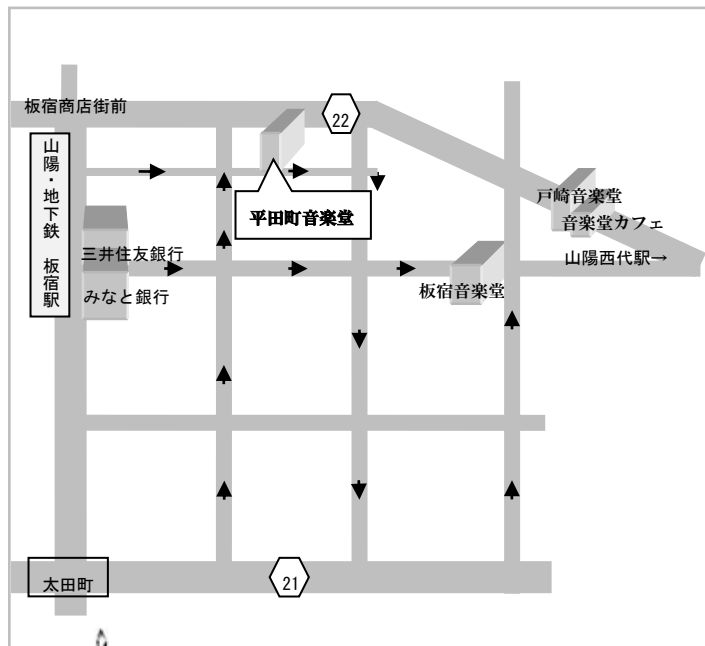

♪♪ 放課後等デイサービス ♪♪

平田町音楽堂児童デイサービス

- ♪ 個性を大切にした療育計画(音楽療法)
- ♪ ご希望の方には、ピアノレッスンもプログラムに取り入れます。
- ♪ 不登校児童に対しての受け入れもしております。
- ♪ 畑があり季節の野菜等の収穫の体験もできます。

その他、遊びを通していろいろな体験をする事により成長を促していきます。

所在地：〒654-0021

神戸市須磨区平田町1丁目1-8

営業日：月曜日～金曜日 (送迎あり)

ご利用者の要望、社会参加、行事等で
日・祝日に営業することもあります。

営業時間：10:00～19:00

対象者：療育が必要と認められた児童

利用人数：1日10名 定員

施設見学 大歓迎です!

お気軽にお問い合わせください

電話番号

078-733-6478

ホームページ：Ongakudou.org

音楽堂